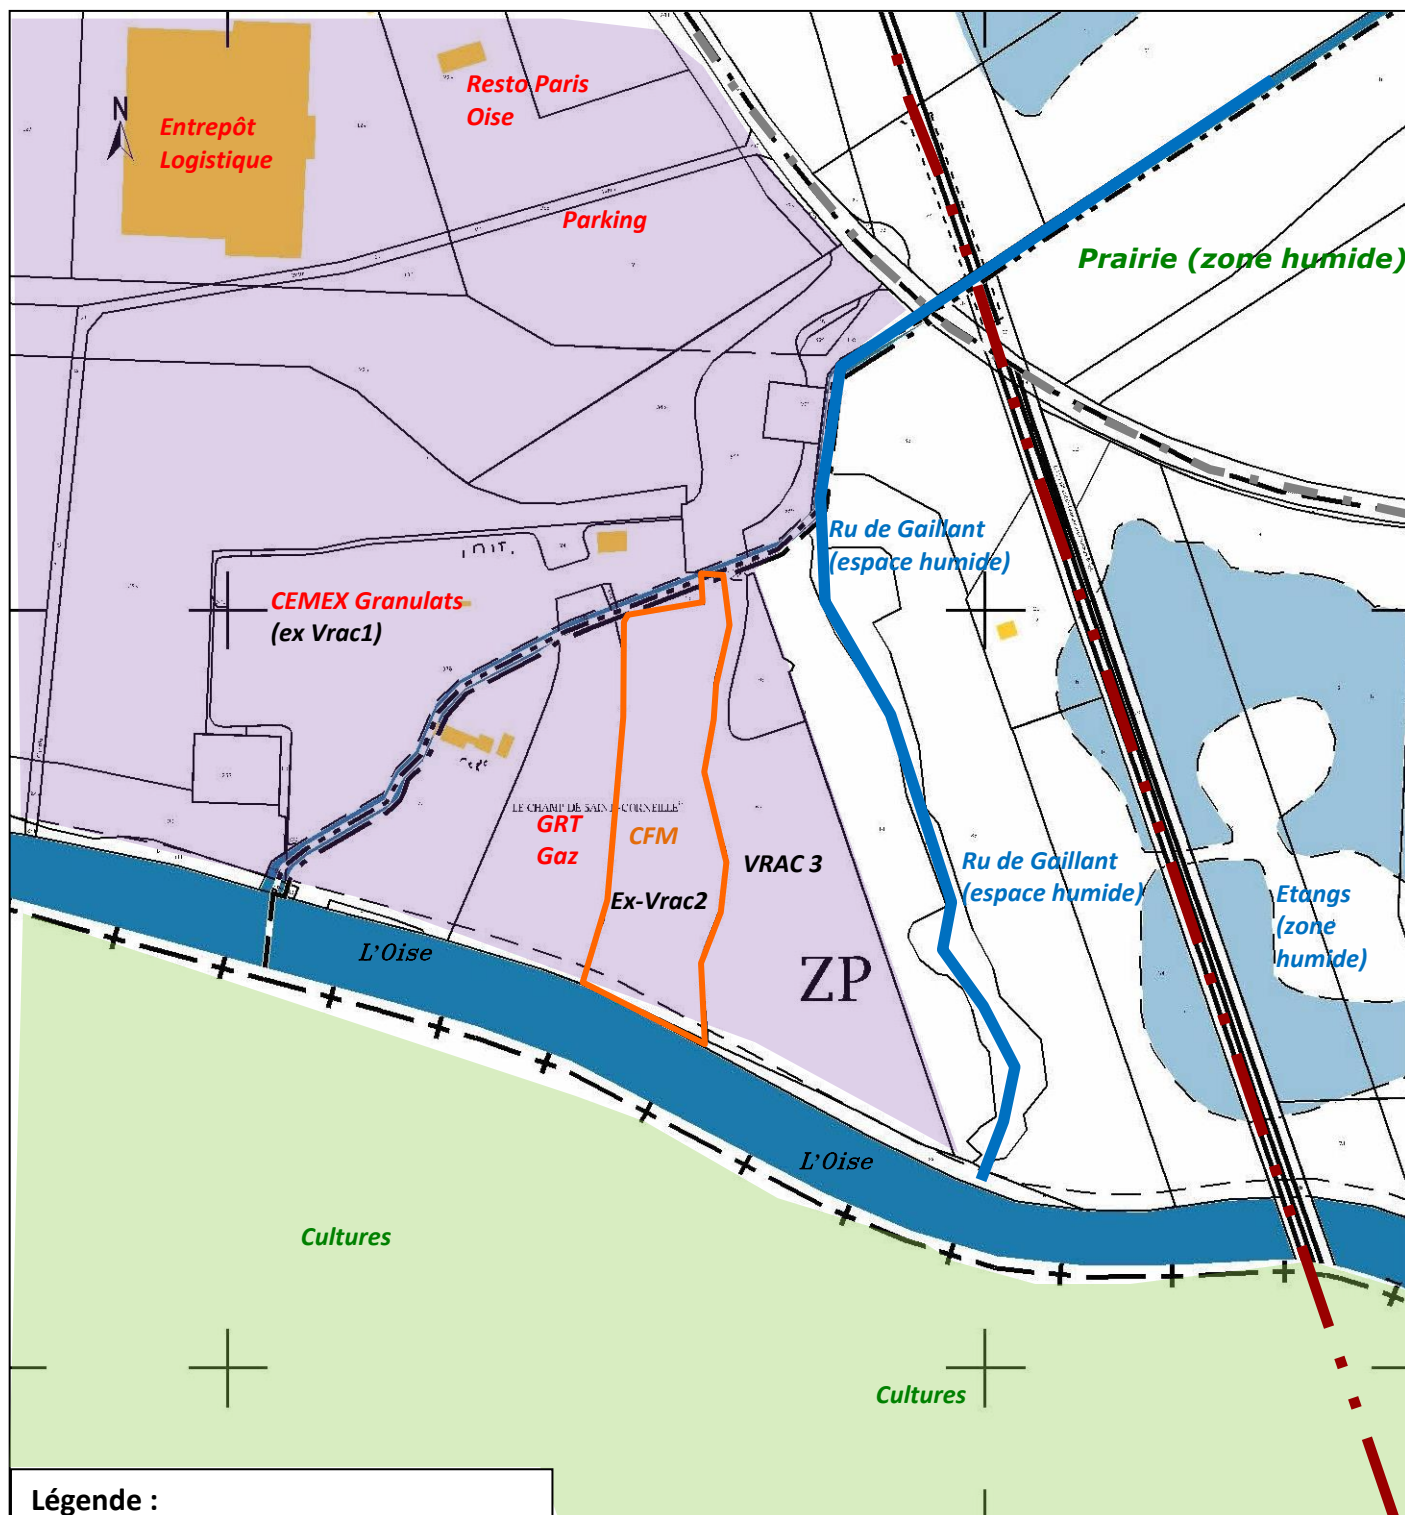

# PLAN DES ABORDS (200 m au-delà des limites du site) Site CFM – Longueil Saint Marie (60) - DOSSIER ICPE

## Légende :

- Bâtiments
- Parcelles cadastrales
- Emprise site CFM
- Route
- Train Ligne Grande Vitesse
- Cours d'eau
- Zone agricole
- Zone activités économiques
- Zone d'habitations

Source fond de plan : cadastre.gouv.fr

Date : 30/05/2018

Echelle : 1/4000